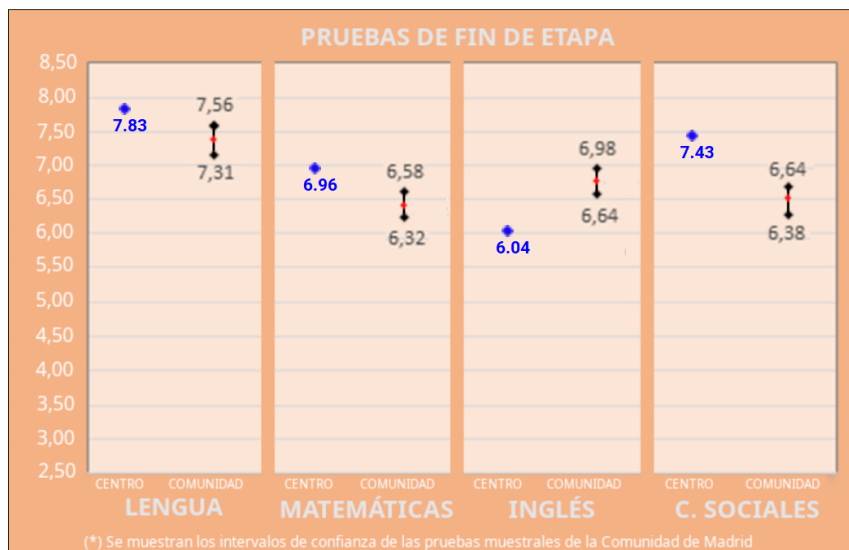

RESULTADOS PRUEBAS DE DIAGNÓSTICO DE LA COMUNIDAD DE MADRID CURSO 23-24

4º EDUCACIÓN PRIMARIA

LENGUA CASTELLANA Y LITERATURA: 8,12 (7,21-6,94)

MATEMÁTICAS: 6,54 (6,52-6,22)

LENGUA EXTRANJERA INGLÉS: 5,56 (7,56-7,21)

CIENCIAS SOCIALES: 6,72 (6,40-6,11)

6º EDUCACIÓN PRIMARIA

LENGUA CASTELLANA Y LITERATURA: 7.8261 (7,56 - 7,31)

MATEMÁTICAS: 6.9565 (6,58 - 6,32)

LENGUA EXTRANJERA INGLÉS: 6.0435 (6,98 - 6,64)

CIENCIAS SOCIALES: 7.4348 (6,64 - 6,38)