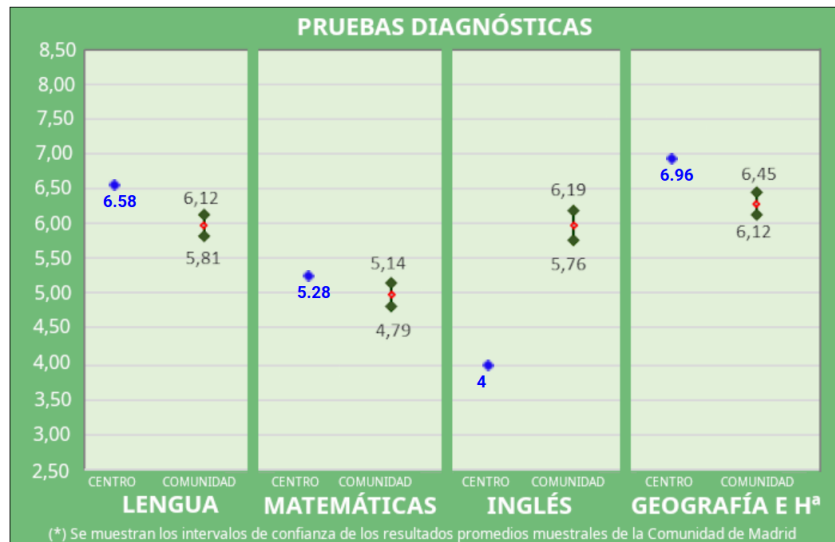

RESULTADOS PRUEBAS DE DIAGNÓSTICO DE LA COMUNIDAD DE MADRID CURSO 23-24

4º EDUCACIÓN PRIMARIA

LENGUA CASTELLANA Y LITERATURA: 8,12 (7,21-6,94)

MATEMÁTICAS: 6,54 (6,52-6,22)

LENGUA EXTRANJERA INGLÉS: 5,56 (7,56-7,21)

CIENCIAS SOCIALES: 6,72 (6,40-6,11)

6º EDUCACIÓN PRIMARIA

LENGUA CASTELLANA Y LITERATURA: 7.8261 (7,56 - 7,31)

MATEMÁTICAS: 6.9565 (6,58 - 6,32)

LENGUA EXTRANJERA INGLÉS: 6.0435 (6,98 - 6,64)

CIENCIAS SOCIALES: 7.4348 (6,64 - 6,38)

2º EDUCACIÓN SECUNDARIA OBLIGATORIA

LENGUA CASTELLANA Y LITERATURA: 6.5833 (6,12 - 5,81)

MATEMÁTICAS: 5.2800 (5,14 - 4,79)

LENGUA EXTRANJERA INGLÉS: 4.0000 (6,19 - 5,76)

GEOGRAFÍA E HISTORIA: 6.9600 (6,45 - 6,12)