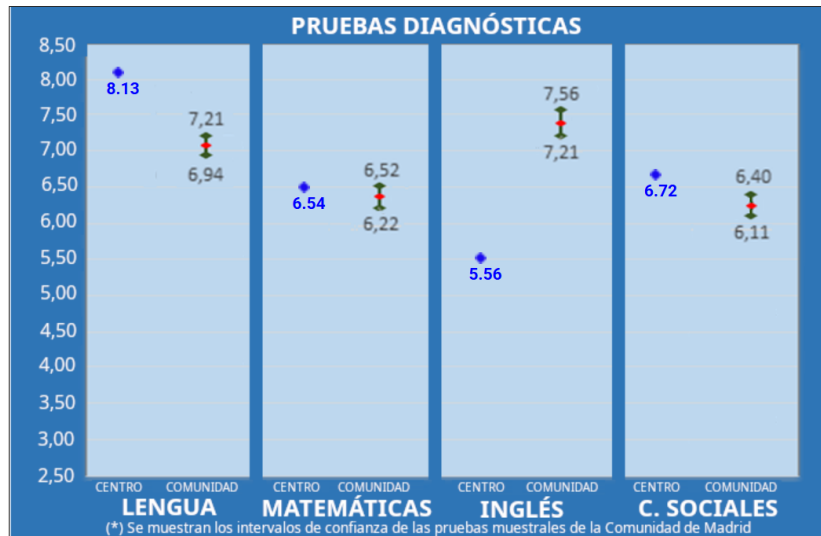

RESULTADOS PRUEBAS DE DIAGNÓSTICO DE LA COMUNIDAD DE MADRID CURSO 23-24

4º EDUCACIÓN PRIMARIA

LENGUA CASTELLANA Y LITERATURA: 8,12 (7,21-6,94)

MATEMÁTICAS: 6,54 (6,52-6,22)

LENGUA EXTRANJERA INGLÉS: 5,56 (7,56-7,21)

CIENCIAS SOCIALES: 6,72 (6,40-6,11)

6º EDUCACIÓN PRIMARIA

LENGUA CASTELLANA Y LITERATURA: 7.8261 (7,56 - 7,31)

MATEMÁTICAS: 6.9565 (6,58 - 6,32)

LENGUA EXTRANJERA INGLÉS: 6.0435 (6,98 - 6,64)

CIENCIAS SOCIALES: 7.4348 (6,64 - 6,38)